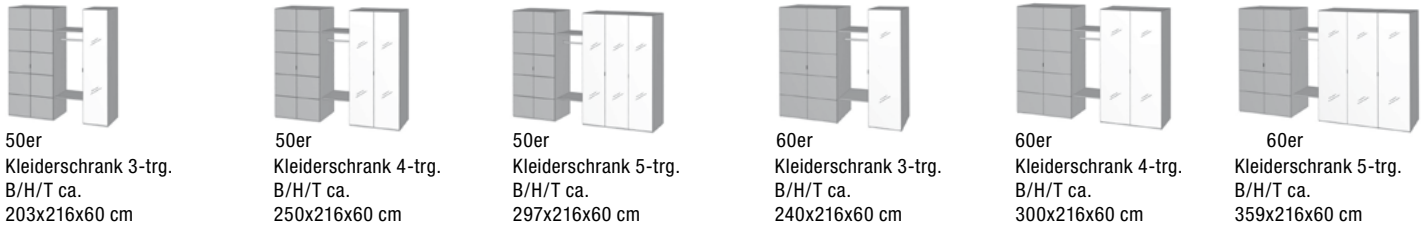

Betten und Nachtkommoden,
Betten in den Breiten 140, 160, 180, 200 cm