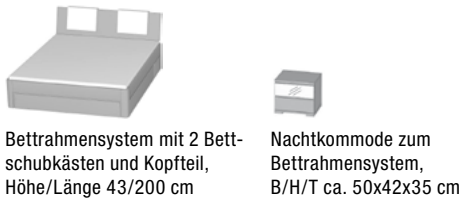

Auszug aus dem umfangreichen Typenplan

Kleiderschränke, Fronten: Holz/Weißglas, 50 cm und 60 cm Raster, Passepartoutrahmen gegen Aufpreis.

Kleiderschränke geteilt, Fronten: Holz/Weißglas, 50 cm und 60 cm Raster, inkl. Fachboden-Set und Kleiderstange, Passepartoutrahmen gegen Aufpreis.

Betten und Nachtkommoden,
Betten in den Breiten 140, 160, 180, 200 cm

Kleiderschränke, Fronten: Weißglas, mit Baumkante, 60 cm Raster, Passepartoutrahmen gegen Aufpreis.

Kommoden

Holzausführungen

5

JAHRE GARANTIE

Bei VALMONDO legen wir viel Wert auf Service und Qualität. Bei unseren exklusiven Handelspartnern erhalten Sie 5 Jahre Garantie auf alle neu erworbenen VALMONDO Möbel!

www.valmondo.de