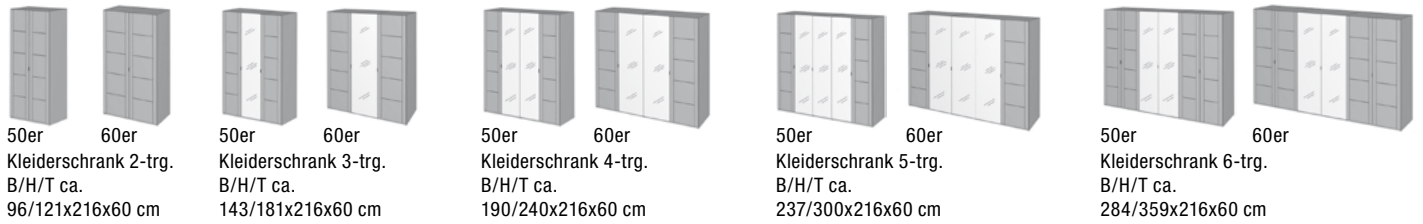

Nachtkommode zum Bettrahmen Duocolor.

Nachtkommode zum Bettrahmensystem mit Bettschubkasten.

Hängenachtkommode zum Schwebebalkenbett.

Auszug aus dem umfangreichen Typenplan

Kleiderschränke, Fronten: Holz/Weißglas, 50 cm und 60 cm Raster, Passepartoutrahmen gegen Aufpreis.