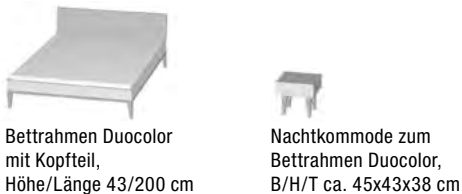

Auszug aus dem umfangreichen Typenplan

Kleiderschränke, Fronten: Holz/Weißglas, 50 cm und 60 cm Raster, Passepartoutrahmen gegen Aufpreis.

Kleiderschränke geteilt, Fronten: Holz/Weißglas, 50 cm und 60 cm Raster, inkl. Fachboden-Set und Kleiderstange, Passepartoutrahmen gegen Aufpreis.

Betten und Nachtkommoden,
Betten in den Breiten 140, 160, 180, 200 cm

Kleiderschränke, Fronten: Weißglas, mit Baumkante, 60 cm Raster, Passepartoutrahmen gegen Aufpreis.

Kommoden

Holzausführungen

5

JAHRE GARANTIE

Bei VALMONDO legen wir viel Wert auf Service und Qualität. Bei unseren exklusiven Handelspartnern erhalten Sie 5 Jahre Garantie auf alle neu erworbenen VALMONDO Möbel!

www.valmondo.de