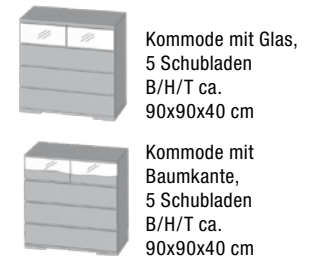

Auszug aus dem umfangreichen Typenplan

Kleiderschränke, Fronten: Holz/Weißglas, 50 cm und 60 cm Raster, Passepartoutrahmen gegen Aufpreis.

Kleiderschränke geteilt, Fronten: Holz/Weißglas, 50 cm und 60 cm Raster, inkl. Fachboden-Set und Kleiderstange, Passepartoutrahmen gegen Aufpreis.

Betten und Nachtkommoden,
Betten in den Breiten 140, 160, 180, 200 cm

Kleiderschränke, Fronten: Weißglas, mit Baumkante, 60 cm Raster, Passepartoutrahmen gegen Aufpreis.

Kommoden

Holzausführungen

5

JAHRE GARANTIE

Bei VALMONDO legen wir viel Wert auf Service und Qualität. Bei unseren exklusiven Handelspartnern erhalten Sie 5 Jahre Garantie auf alle neu erworbenen VALMONDO Möbel!

www.valmondo.de